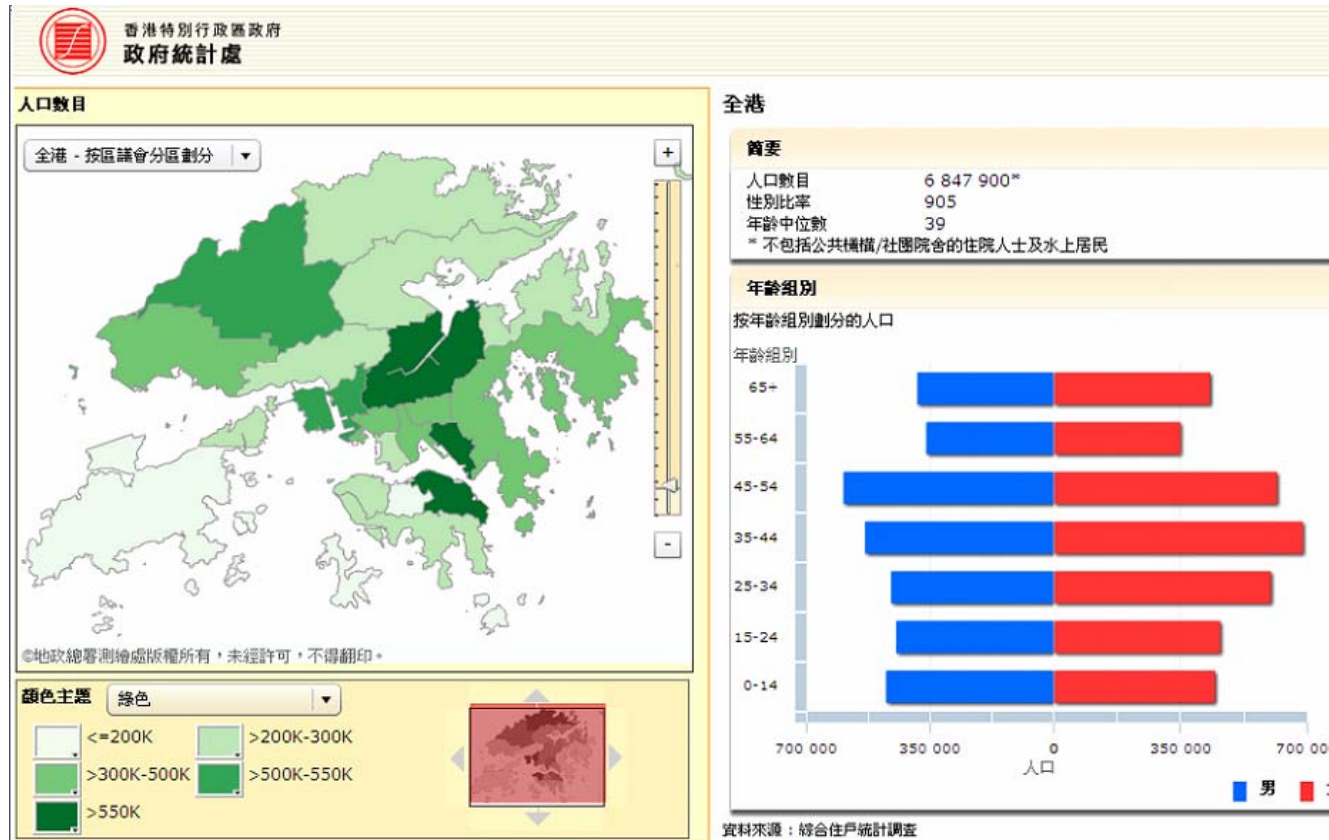

屯門青年獅子會

LEO CLUB OF TUEN MUN

Since 1993

Appendix 1

2008-2009

President

CHAN Ho Ming, Homan

1st Vice President

TSE Po Ting, Bonnie

2nd Vice President

CHAN Kun Hou, Clark

3rd Vice President

CHAN Wai Yan, Vivian

Hon. Secretary

TO Hiu Ting, Julia

LEO CLUB OF TUEN MUN

Tel: 8207 4088

Email: info@tmleo.org

www.tmleo.org

Sponsored by Lions Club of Tuen Mun